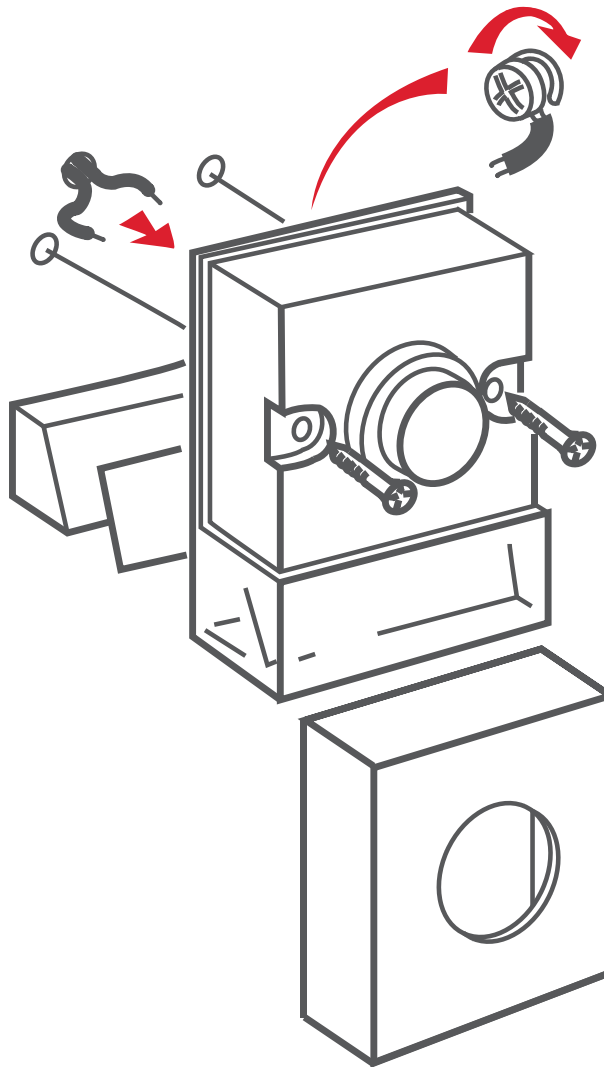

PUSHLITE

LIT BELL PUSH | BELEUCHTBAR TASTER | LUMINEUX BOUTON
POUSSOIR | LUMINOSO PULSADOR DE TIMBRE

- EN Getting started DE Erste Schritte FR Démarrage NL Aan de slag FI Aloitusopas DK Kom i gang
IT Operazioni preliminari ES Para empezar PT Para começar GR Πρώτα βήματα SE Kom igång

D723

ATTENTION!	
	—
	✓

8V 2A

- EN Trouble shooting DE Fehlerbehebung FR Dépannage NL Probleemoplossing FI Vianmääritys
DK Problemløsning IT Risoluzione dei problemi ES Solución de problemas PT Resolução de problemas
GR Αντιμετώπιση προβλημάτων SE Felsökning