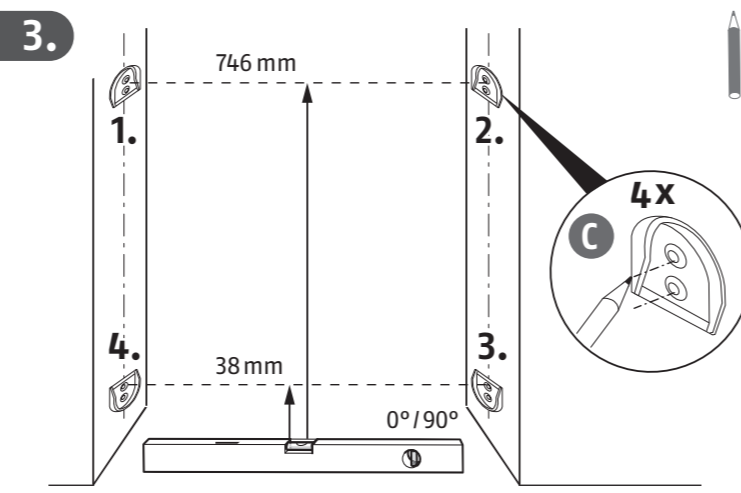

ABUS JC9308 LOU

DE Zubehör 8,5 cm | GB Accessories 8,5 cm | FR Accessoires 8,5 cm | NL Accessoires 8,5 cm |
 IT Accessorio 8,5 cm | ES Accesorios 8,5 cm | PT Acessório 8,5 cm | DK Tilbehør 8,5 cm |
 SE Tillbehör 8,5 cm | FI Lisälaitteet 8,5 cm | NO Tilbehør 8,5 cm | PL Akcesoria 8,5 cm |
 CZ Příslušenství 8,5 cm | SK Príslušenstvo 8,5 cm | HU Tartozékok 8,5 cm | RO Accesorii 8,5 cm

x (cm)	JC9308 (8,5 cm)
81,5 - 90	1x
90 - 98,5	2x

A Bohren | Drilling
 Perçage | Boren
 Forare | Perforar
 Faça | Bore | Borra
 Poraaminen
 Boring | Wiercić
 Vrtání | Vrtáčka
 Fúró | Burghiu

B Kleben | Gluing
 Collage | Lijmen
 Incollare | Pegar
 Cole | Lime | Limma
 Liimaaminen
 Liming | Klejenie
 Lepení | Lepeenie
 Ragaszt | Lipi