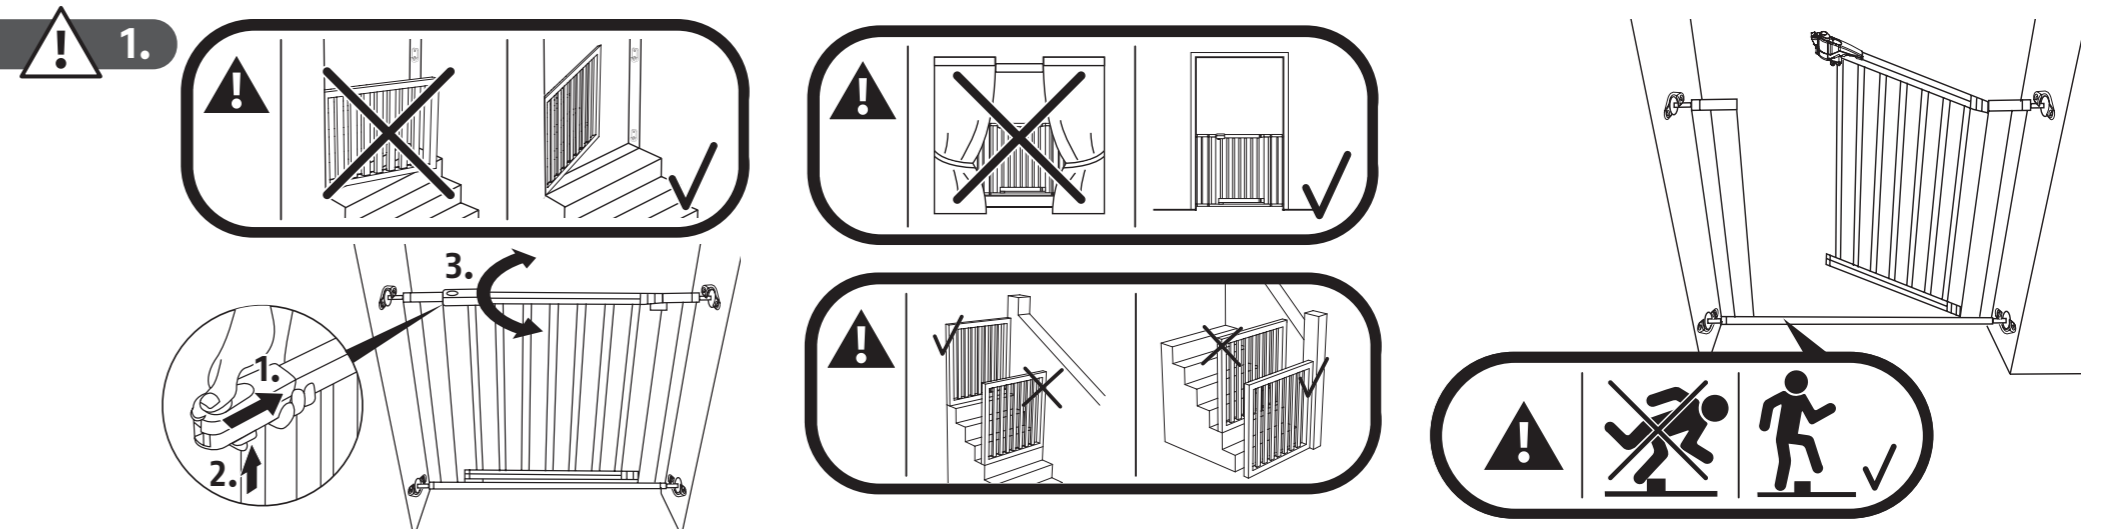

ABUS JC9308 LOU

DE Zubehör 8,5 cm | GB Accessories 8,5 cm | FR Accessoires 8,5 cm | NL Accessoires 8,5 cm |
 IT Accessorio 8,5 cm | ES Accesorios 8,5 cm | PT Acessório 8,5 cm | DK Tilbehør 8,5 cm |
 SE Tillbehör 8,5 cm | FI Lisälaitteet 8,5 cm | NO Tilbehør 8,5 cm | PL Akcesoria 8,5 cm |
 CZ Příslušenství 8,5 cm | SK Príslušenstvo 8,5 cm | HU Tartozékok 8,5 cm | RO Accesorii 8,5 cm

x (cm)	JC9308 (8,5 cm)
81,5 - 90	1x
90 - 98,5	2x

A Bohren | Drilling
 Perçage | Boren
 Forare | Perforar
 Faça | Bore | Borra
 Poraaminen
 Boring | Wiercić
 Vrtání | Vrtáčka
 Fúró | Burghiu

B Kleben | Gluing
 Collage | Lijmen
 Incollare | Pegar
 Cole | Lime | Limma
 Liimaaminen
 Liming | Klejenie
 Lepení | Lepeenie
 Ragaszt | Lipi